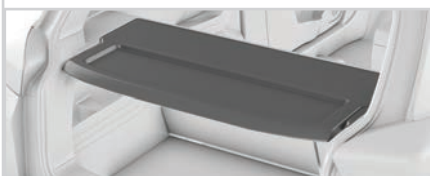

TAMPÃO BAGAGITO PORTA-MALAS

K22

Somente Tirante

- Logus (92/96)
- Polo (98/02)

KIT C/ 2PCS

K23

Somente Tirante

- Fox (04/21)
- Gol G2 (94/02)
- Gol G3 (00/06)
- Gol G4 (06/14)
- Parati G2 (96/01)
- Parati G3 (02/07)
- Parati G4 (08/12)
- Polo (03/11)

KIT C/ 2PCS