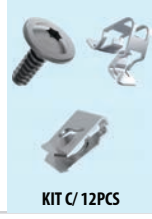

KPA0210006

• Palio Fase 2 (03/13)

KIT C/ 12PCS