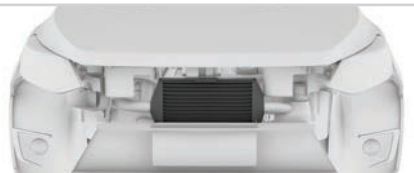

DEFLETOR DO RADIADOR

KIT C/ 11PCS

KPA1019001

Defletor Superior

• Logan (14/18) • Sandero (14/22)