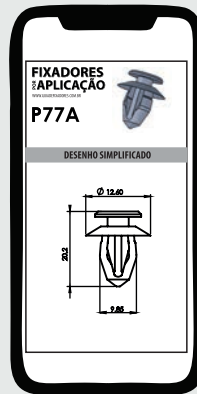

2 - Vá até a peça desejada dentro do catálogo e localize o seu **QR CODE**.

3 - Realize a leitura do código pela câmera do celular e **TOQUE** no site que aparecer na tela.

6 - Em **IMAGEM 3D**, tenha acesso a um exclusivo **MODELO 3D** que você poderá mover do jeito que quiser e ver detalhes mínimos da peça.