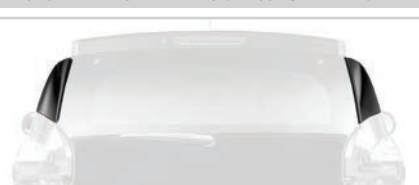

ACABAMENTO EXTERNO DA COLUNA TRASEIRA

KPA1105005
• Kicks (21/23)

COLUNA INTERNA C