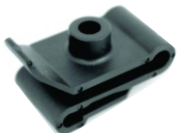

**606-238**

Presilha da moldura da tampa traseira
 Accord/ City/ Civic/ CRV/ Fit

**606-231**

Rebite fixação do para-barro
 Cobalt Onix Silverado

**606-239**

Bucha de fixação do parachoque e suspensão
 Corolla / Rav 4

**606-232**

Grampo moldura soleira
 Amanti /Optima/ Híbrido
 Sorento/Spectra/ Picanto

**606-240**

Clipe da borracha de vedações das portas
 GM/ Ford/ Honda/ Hyundai/ Kia/
 Lifan/ Toyota

**606-233**

Rebite do Paralamas
 Clio/Duster/Fluence/kangoo/
 laguna/master/megane/Scenic

**606-241**

Grampo do Paralamas Dianteiro do Radiador
 Accord (09/12) Civic (06/12)
 Crv (06/12)

**606-234**

Bucha 'S' do Parachoque
 Corolla Hilux Rav4

**606-242**

Clipe do Friso Lateral da Porta (fino)
 Civic (01/12) Crv (02/06)