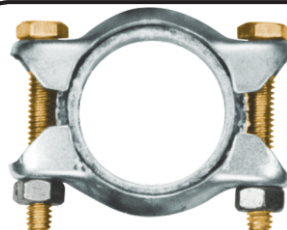

184-035
Abraçadeira com Amianto
VW ar 1.5 1.6
35mm