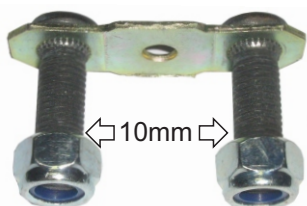

**602-470**  
Conexão "T" de 4 vias da  
Mangueira à Vacuo

**602-459**  
Pino da Trava da Porta  
Golf/Polo

**602-471**  
Conexão "T" de 3 vias da  
Mangueira à Vacuo

**602-461**  
Trava com porcas do pivô da  
bandeja  
Gol/ Voyage/ Parati/ Saveiro/  
Santana 07/93/...  
(Parafuso 10mm)  
(Porca 369-10x1,5)