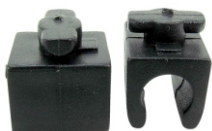

325881213-2

**602-053**  
**Deslize do Banco Sem Trava Linha**  
 Gol Parati Santana Saveiro Voyage

**602-043**  
**Presilha da Vareta Capo**

325881213-1

**602-054**  
**Deslize do Banco Com Trava Linha**  
 Gol Parati Santana Saveiro Voyage