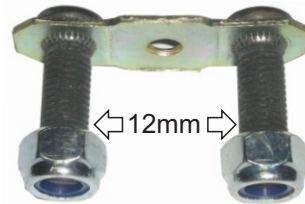

602-546
Trava com porcas do pivô da
bandeja
Gol/ Voyage/ Parati/ Saveiro/
Santana 07/93/...
(Parafuso 12mm)
(Porca 369-12x1,5)