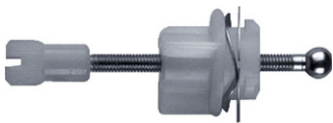

156-211
Interruptor de Porta
com Regulador e
Suporte

Usa-se o Fusível 133-...

156-223
Porta Fusível de
Lâmina Gigante
Fio 2,5 mm

156-215
Soquete Lanterna
Escort Logus 93/...

156-224
Porta Fusível de
Lâmina Gigante
Fio 4,0 mm