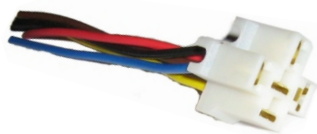

156-050
Conector Com
Fios - 5 Vias Relê