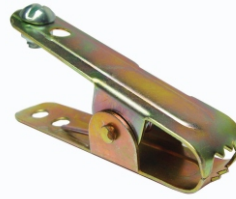

156-102
Garra Bateria
Media