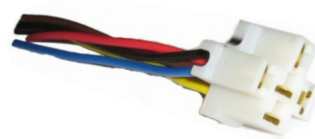

158-058
Macho

158-061
Terminal Power Timer
Junior Macho
Estanhado

158-064
Terminal 4,2mm P/
Fio 1,5mm Estanhado
Injeção Eletrônica

158-072
Terminal Macho 2,8m
P/ Fio Até 1,00mm
Estanhado P/ Injeção
Eletrônica

158-065
Terminal Fêmea 6,2m
Para Fio Até 0,75mm
Estanhado
P/ Injeção Eletrônica

Kit Com Terminais
156-182 - 2 Vias
156-183 - 3 Vias
156-184 - 4 Vias
156-186 - 6 Vias
156-188 - 8 Vias

158-066
Terminal Multi Loc
Fêmea Estanhado