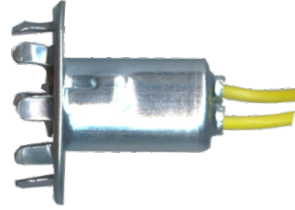

156-288
Soquete de 1 polo -
Brasilia

156-296
Soquete roseta
pinos transversais
2 polos

156-289
Soquete de 2 polo -
Brasilia

156-297
Soquete de 1 polo
para adaptação

156-290
Soquete de 1 polo
da Lanterna
Passat