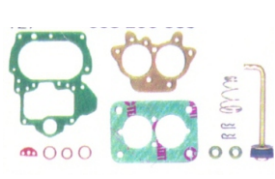

108-200-065
Kit p/ Carb. Weber
Opala 4/6 cil SS/
Caravan
Álcool Simples 446