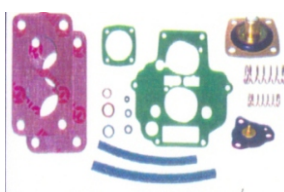

108-200-133
Kit p/ Carb. Weber
Chevettte 1.6 Álcool/Gas
460