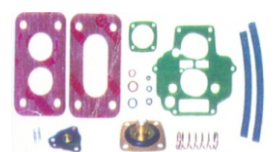

108-200-460
Kit Weber P/ Carb
Ford CHT Todos/ Chevette
Duplo