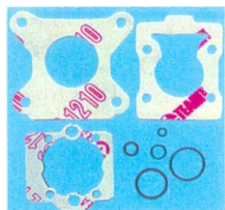

106-230-046
Junta p/ Injeção Elet.
Golf/ Cordoba
Sist Monomotronic