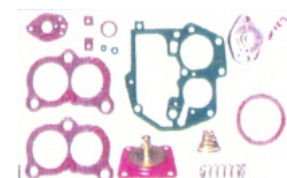

107-200-1761
Kit p/ Carb. Solex
Eletr. Santana 2.0/
Logus
3-E Alcool/Gas