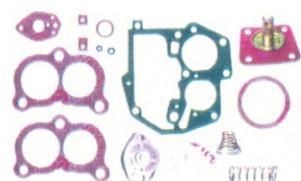

107-200-1751
Kit p/ Carb. Solex
Eletr. Santana 2.0
2-E Alcool/Gas